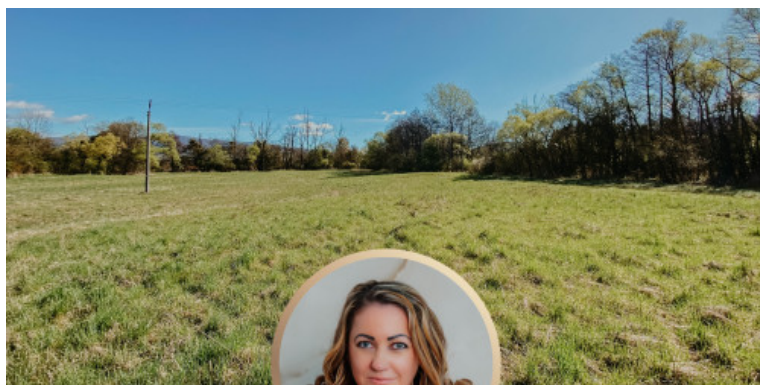

POZEMOK PRE REKREÁCIU - SVINICA

SVINICA

NA PREDAJ

celková výmera pozemku je 19.375m²

OKRAJ OBCE SVINICA

18 km od Košíc

27 €/m²

Kraj:	Košický kraj
Okres:	Košice - okolie
Obec:	Svinica
Ulica:	svinica
Druh:	Pozemky
Typ pozemku:	Pozemok na rekreáciu
Typ:	Predaj
Úžitková plocha:	

POPIS NEHNUTEĽNOSTI

Adriána Radzieta a Kosmosreality Vám ponúkajú rovinatý pozemok na rekreáciu. Pozemok sa nachádza na okraji obce Svinica ktorá je od Košíc vzdialená len 18km. Celková výmera pozemku je 19.375m². Pozemok je slnečný, obklopený potôčikom.