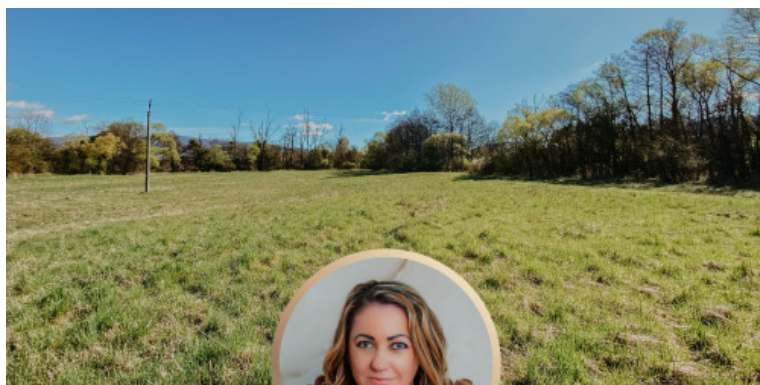

### SVINICA

NA PREDAJ

celková výmera pozemku je 19.375m<sup>2</sup>

OKRAJ OBCE SVINICA

18 km od Košíc

27 €/m<sup>2</sup>

Kraj:	Košický kraj
Okres:	Košice - okolie
Obec:	Svinica
Ulica:	svinica
Druh:	Pozemky
Typ pozemku:	Pozemok na rekreáciu
Typ:	Predaj
Úžitková plocha:	

### POPIS NEHNUTEĽNOSTI

**Adriána Radzieta a Kosmosreality Vám ponúkajú** rovinatý pozemok na rekreáciu. Pozemok sa nachádza na okraji obce Svinica ktorá je od Košíc vzdialená len 18km. Celková výmera pozemku je 19.375m<sup>2</sup>. Pozemok je slnečný, obklopený potôčikom.